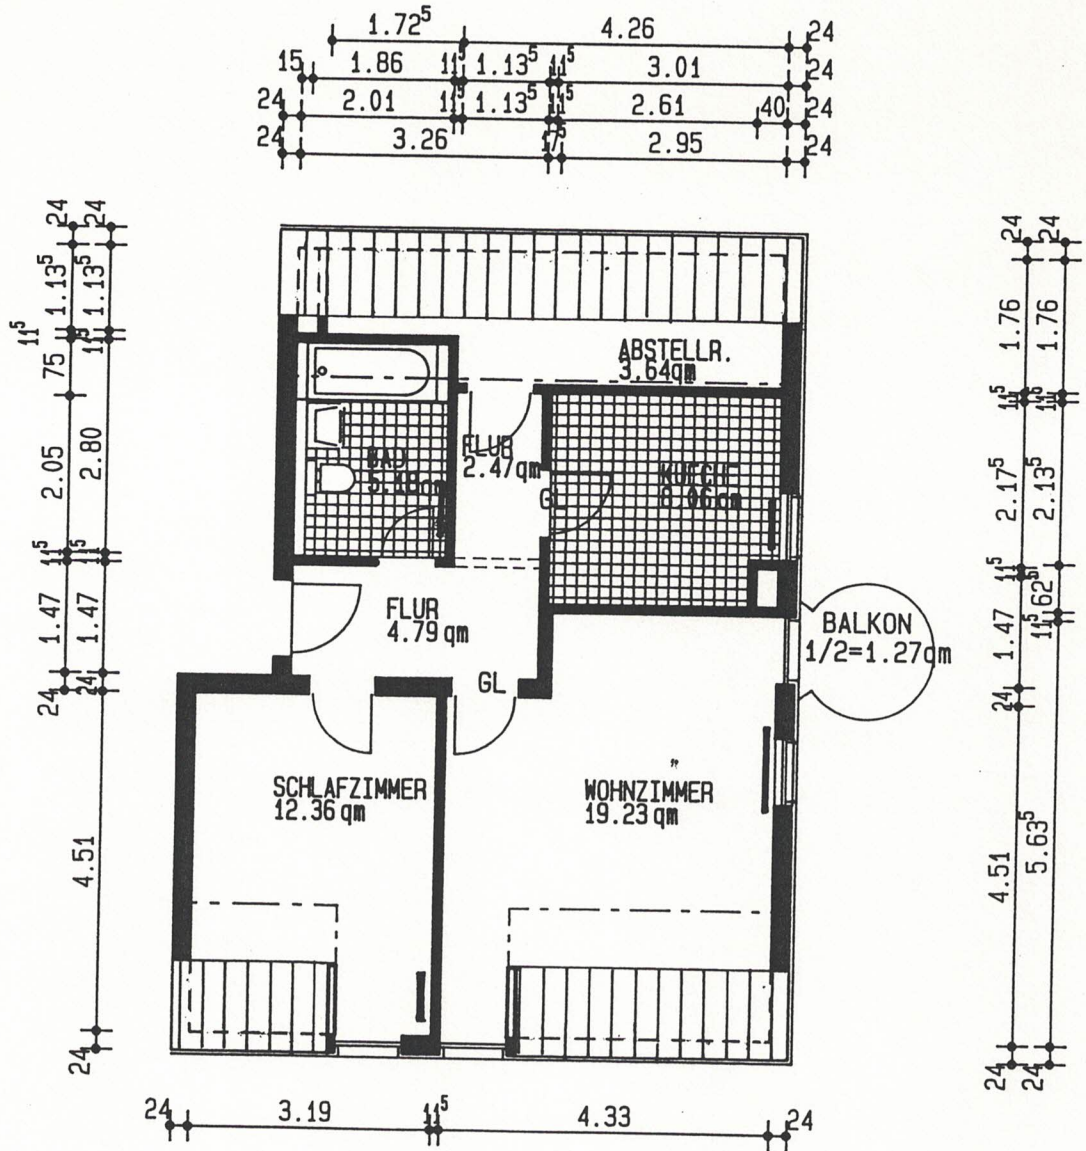

# WOHNANLAGE IN HOETZELSRODA "AM WEIHERSBACH" BAUTEIL B1

WOHNUNG NR. 14 (EG RECHTS)  
64.71qm + HOBBYRAUM 17.30qm

# WOHNANLAGE IN HOETZELSRODA "AM WEIHERSBACH" BAUTEIL B1

WOHNUNG NR. 15 (OG LINKS)  
64.83qm + HOBBYRAUM 13.91qm

# WOHNANLAGE IN HOETZELSDRODA "AM WEIHERSBACH" BAUTEIL B1

WOHNUNG NR. 16 (OG RECHTS)

64.66qm +- HOBBYRAUM 13.91qm

WOHNANLAGE IN HOETZELSDRODA "AM WEIHERSBACH"  
 BAUTEIL B1

WOHNUNG NR. 17 (DG LINKS)  
 55.33qm

WOHNANLAGE IN HOETZELSDRODA "AM WEIHERSBACH"  
 BAUTEIL B1

WOHNUNG NR. 18 (DG RECHTS)  
 55.15qm

VERTRAGSPLAN

M 1: 100

WOHNANLAGE IN HOETZELSDRODA "AM WEIHERSBACH"  
BAUTEIL B1

KELLERGESCHOSS