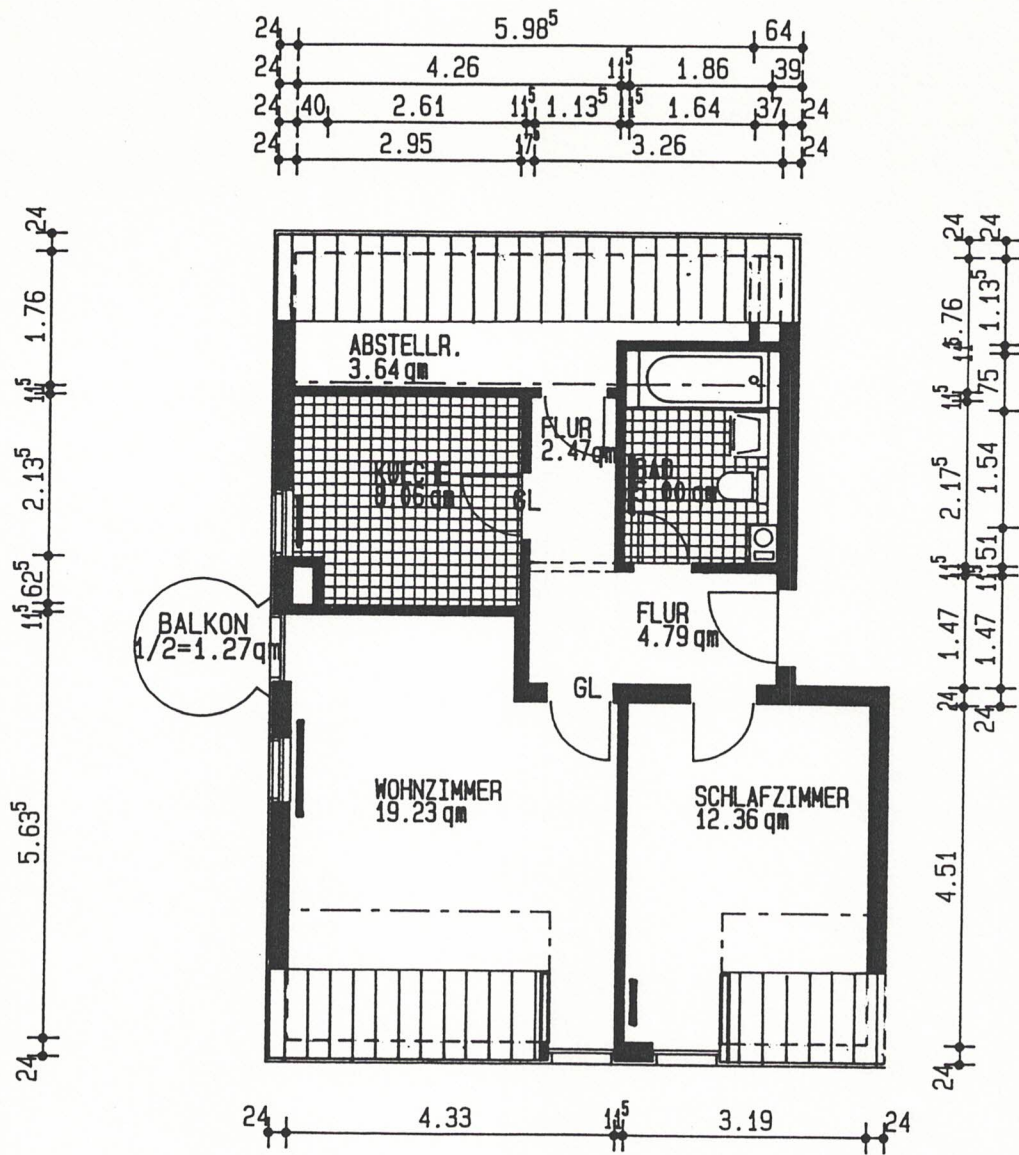

# WOHNANLAGE IN HOETZELSDRODA "AM WEIHERSBACH" BAUTEIL B1

WOHNUNG NR. 13 (EG LINKS)  
64.90qm + HOBBYRAUM 17.30qm

# WOHNANLAGE IN HOETZELSRODA "AM WEIHERSBACH" BAUTEIL B1

WOHNUNG NR. 15 (OG LINKS)  
64.83qm + HOBBYRAUM 13.91qm

# WOHNANLAGE IN HOETZELSDRODA "AM WEIHERSBACH" BAUTEIL B1

WOHNUNG NR. 16 (OG RECHTS)

64.66qm +- HOBBYRAUM 13.91qm

WOHNANLAGE IN HOETZELSDRODA "AM WEIHERSBACH"  
 BAUTEIL B1

WOHNUNG NR. 17 (DG LINKS)  
 55.33qm

WOHNANLAGE IN HOETZELSDRODA "AM WEIHERSBACH"  
 BAUTEIL B1

WOHNUNG NR. 18 (DG RECHTS)  
 55.15qm

VERTRAGSPLAN

M 1: 100

WOHNANLAGE IN HOETZELSDRODA "AM WEIHERSBACH"  
BAUTEIL B1

KELLERGESCHOSS