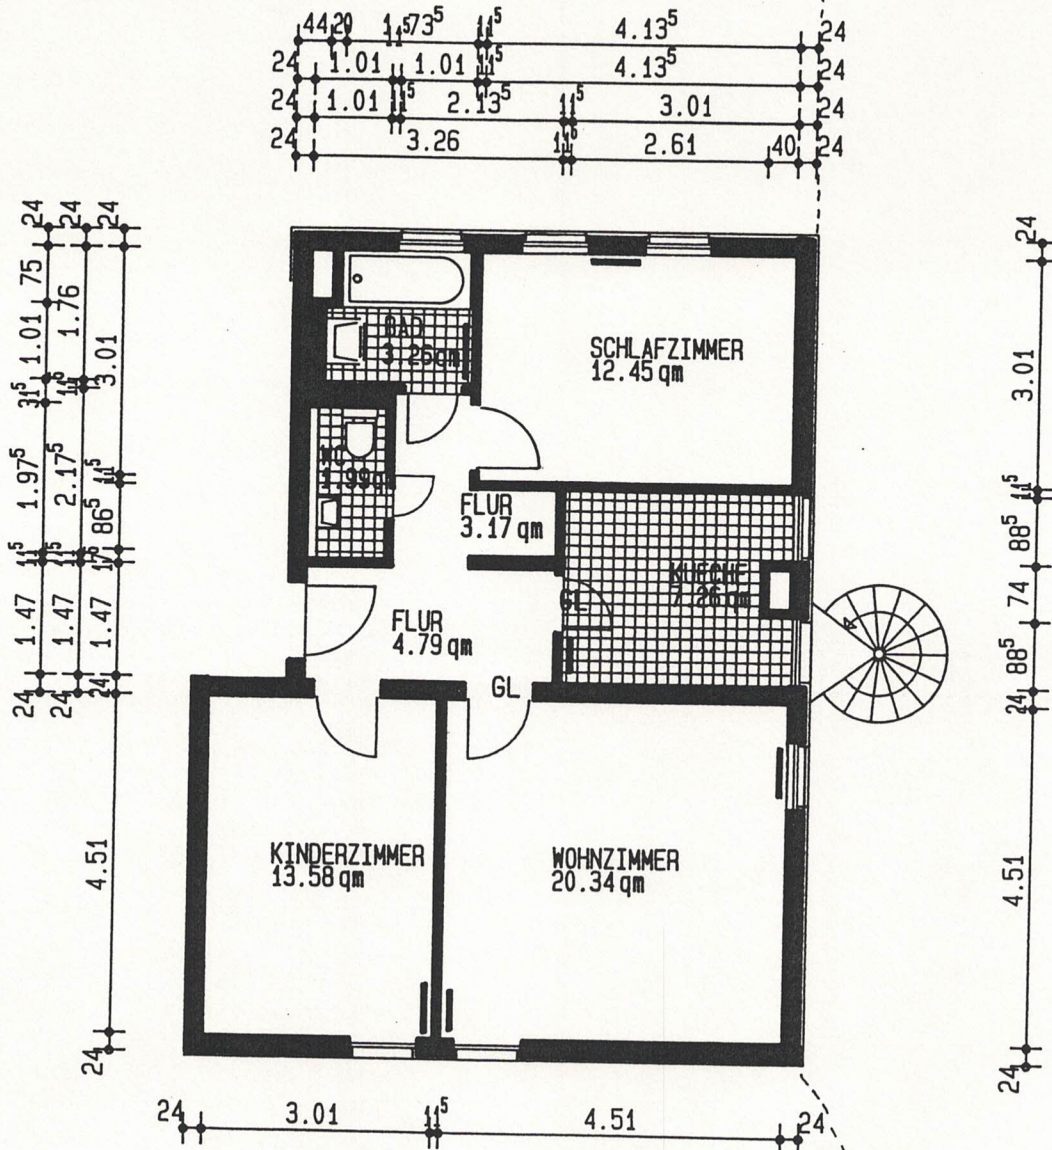

# WOHNANLAGE IN HOETZELSDRODA "AM WEIHERSBACH" BAUTEIL B1

WOHNUNG NR. 13 (EG LINKS)  
64.90qm + HOBBYRAUM 17.30qm

# WOHNANLAGE IN HOETZELSRODA "AM WEIHERSBACH" BAUTEIL B1

WOHNUNG NR. 14 (EG RECHTS)  
64.71qm + HOBBYRAUM 17.30qm

# WOHNANLAGE IN HOETZELSRODA "AM WEIHERSBACH" BAUTEIL B1

WOHNUNG NR. 15 (OG LINKS)  
64.83qm + HOBBYRAUM 13.91qm

# WOHNANLAGE IN HOETZELSDRODA "AM WEIHERSBACH" BAUTEIL B1

WOHNUNG NR. 16 (OG RECHTS)

64.66qm +- HOBBYRAUM 13.91qm

WOHNANLAGE IN HOETZELSDRODA "AM WEIHERSBACH"  
 BAUTEIL B1

WOHNUNG NR. 17 (DG LINKS)  
 55.33qm