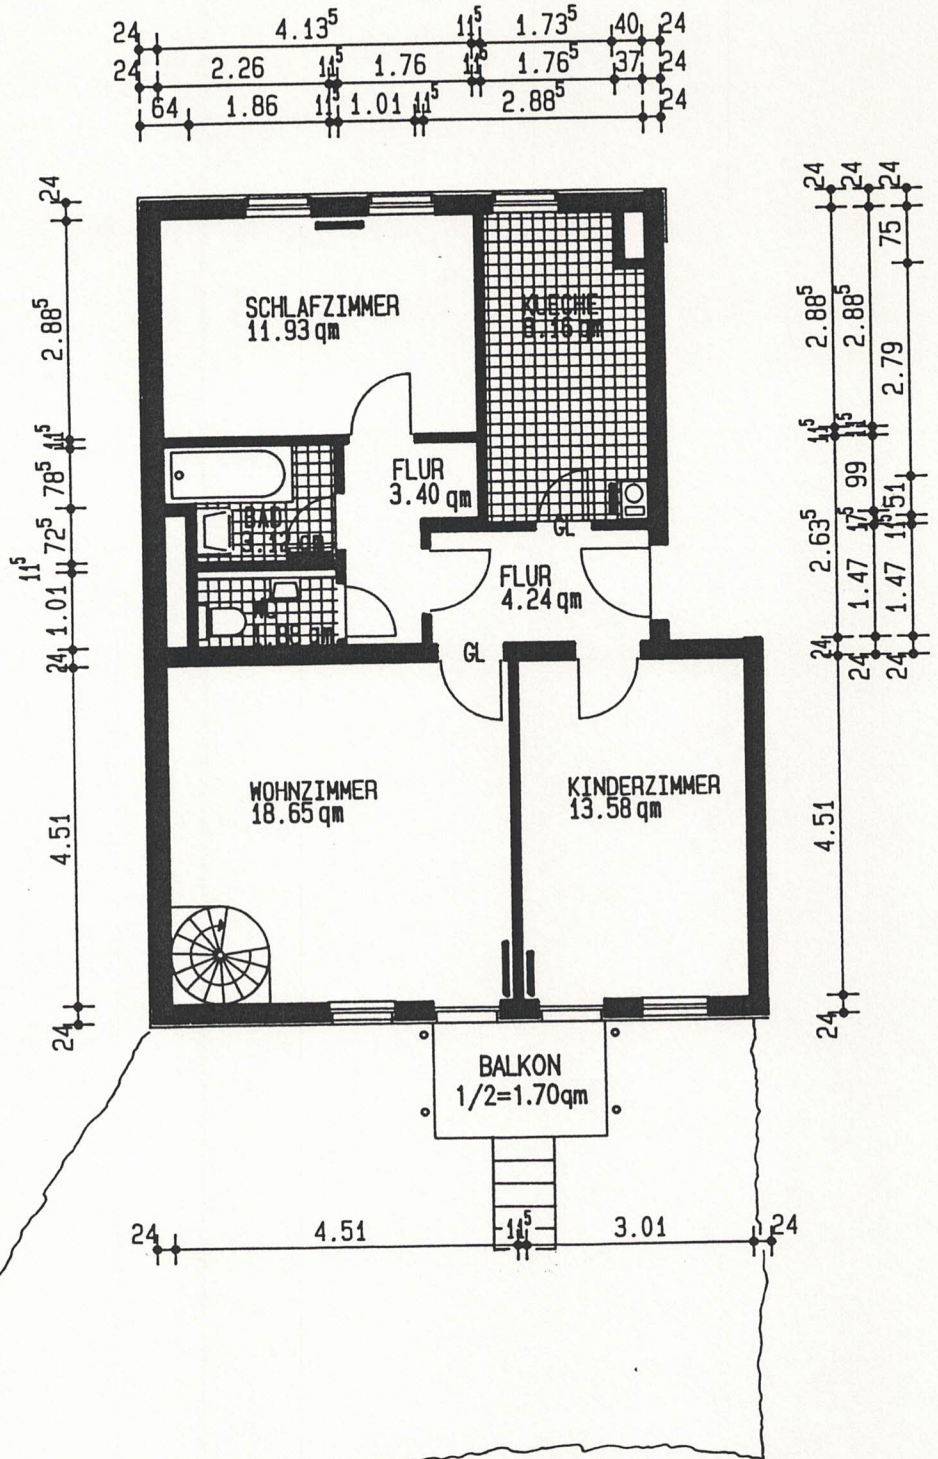

# WOHNANLAGE IN HOETZELSDRODA "AM WEIHERSBACH" BAUTEIL B1

WOHNUNG NR. 13 (EG LINKS)  
64.90qm + HOBBYRAUM 17.30qm

# WOHNANLAGE IN HOETZELSRODA "AM WEIHERSBACH" BAUTEIL B1

WOHNUNG NR. 14 (EG RECHTS)  
64.71qm + HOBBYRAUM 17.30qm

# WOHNANLAGE IN HOETZELSRODA "AM WEIHERSBACH" BAUTEIL B1

WOHNUNG NR. 15 (OG LINKS)  
64.83qm + HOBBYRAUM 13.91qm

WOHNANLAGE IN HOETZELSDRODA "AM WEIHERSBACH"  
 BAUTEIL B1

WOHNUNG NR. 18 (DG RECHTS)  
 55.15qm

VERTRAGSPLAN

M 1: 100

WOHNANLAGE IN HOETZELSDRODA "AM WEIHERSBACH"  
BAUTEIL B1

KELLERGESCHOSS