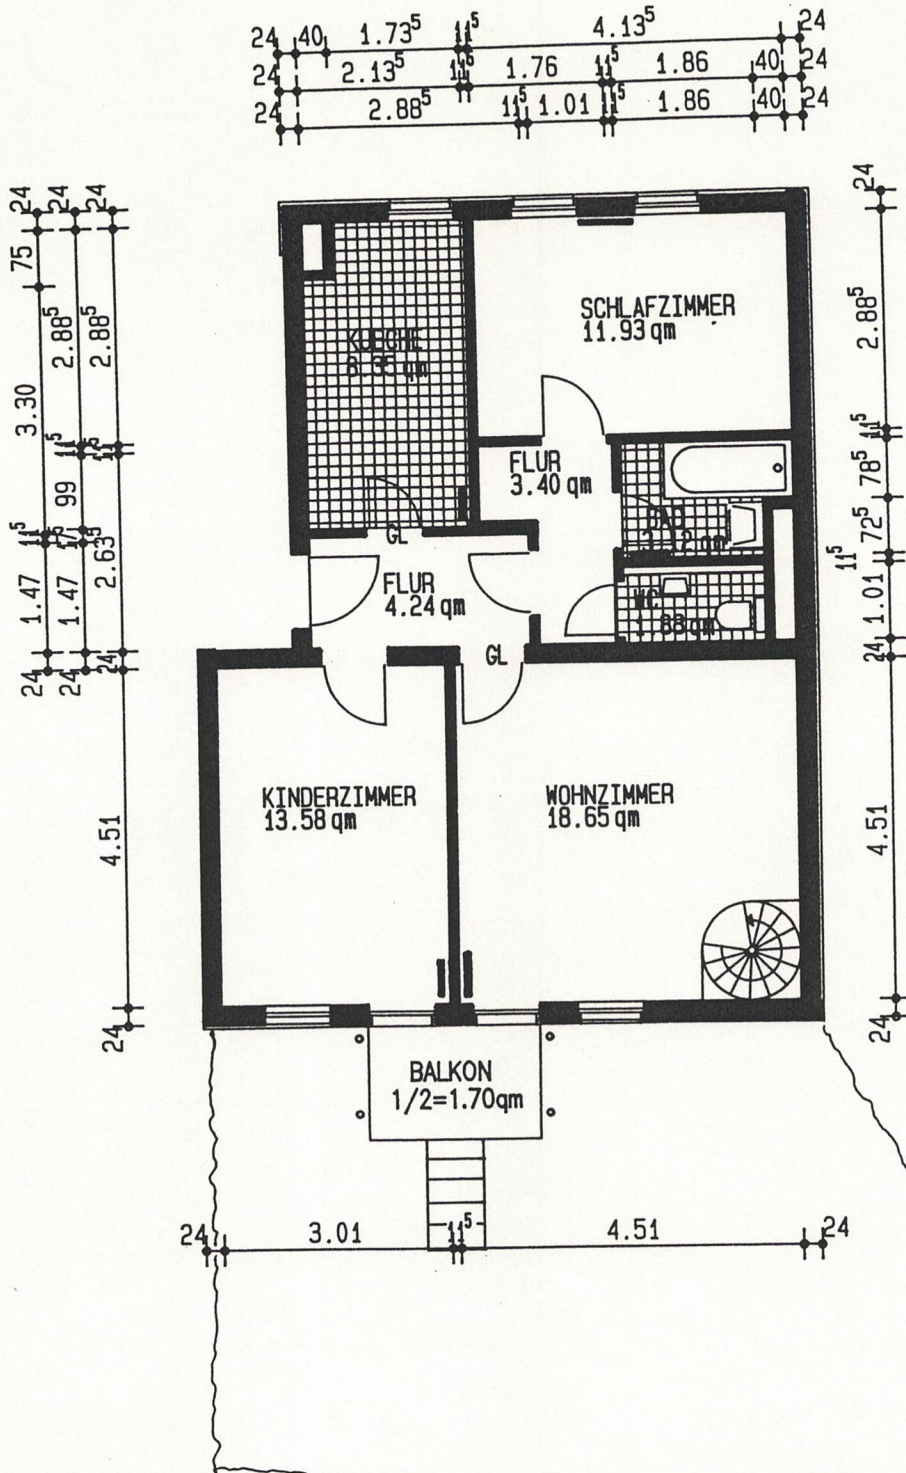

# WOHNANLAGE IN HOETZELSDRODA "AM WEIHERSBACH" BAUTEIL B1

WOHNUNG NR. 13 (EG LINKS)  
64.90qm + HOBBYRAUM 17.30qm

# WOHNANLAGE IN HOETZELSRODA "AM WEIHERSBACH" BAUTEIL B1

WOHNUNG NR. 14 (EG RECHTS)  
64.71qm + HOBBYRAUM 17.30qm

# WOHNANLAGE IN HOETZELSRODA "AM WEIHERSBACH" BAUTEIL B1

WOHNUNG NR. 15 (OG LINKS)  
64.83qm + HOBBYRAUM 13.91qm

WOHNANLAGE IN HOETZELSDRODA "AM WEIHERSBACH"  
 BAUTEIL B1

WOHNUNG NR. 18 (DG RECHTS)  
 55.15qm

VERTRAGSPLAN

M 1: 100

WOHNANLAGE IN HOETZELSDRODA "AM WEIHERSBACH"  
BAUTEIL B1

KELLERGESCHOSS