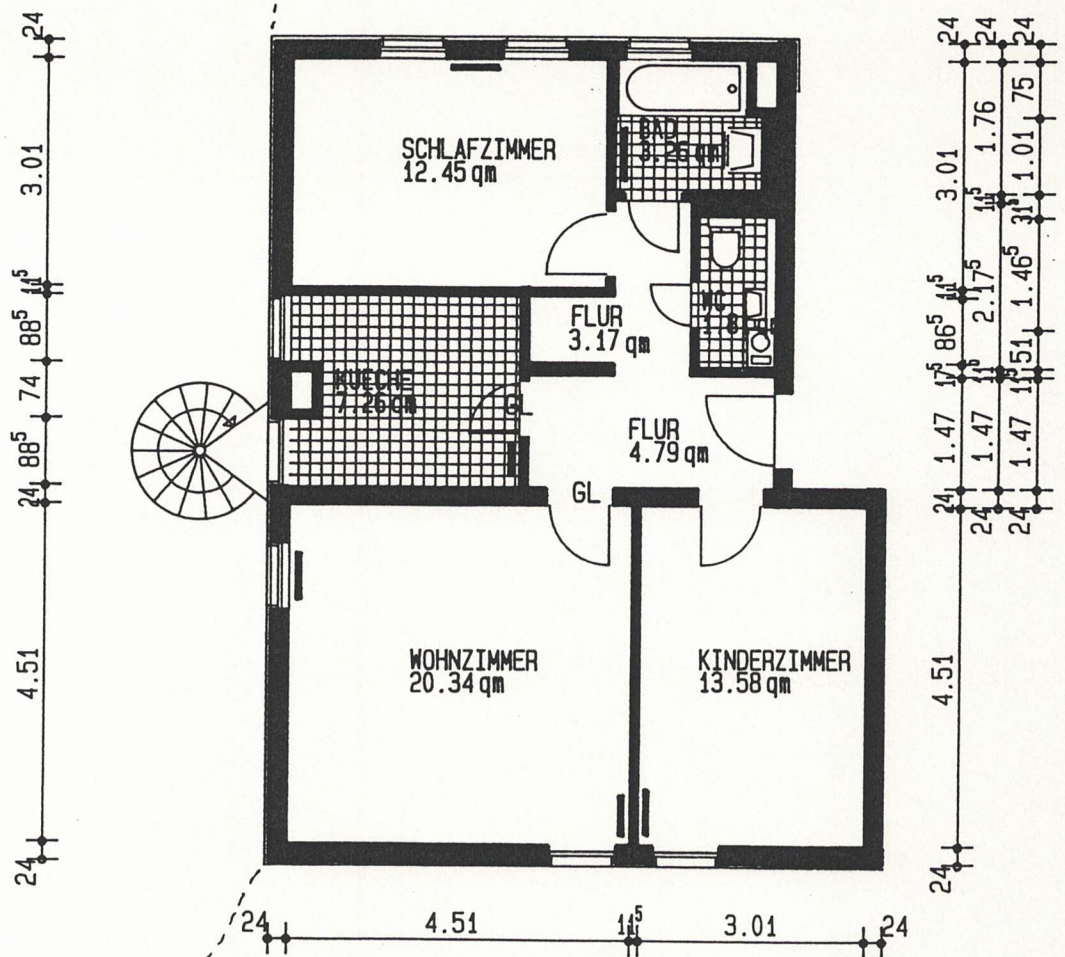

# WOHNANLAGE IN HOETZELSDRODA "AM WEIHERSBACH" BAUTEIL B1

WOHNUNG NR. 13 (EG LINKS)  
64.90qm + HOBBYRAUM 17.30qm

# WOHNANLAGE IN HOETZELSRODA "AM WEIHERSBACH" BAUTEIL B1

WOHNUNG NR. 14 (EG RECHTS)  
64.71qm + HOBBYRAUM 17.30qm

# WOHNANLAGE IN HOETZELSRODA "AM WEIHERSBACH" BAUTEIL B1

WOHNUNG NR. 15 (OG LINKS)  
64.83qm + HOBBYRAUM 13.91qm

# WOHNANLAGE IN HOETZELSDRODA "AM WEIHERSBACH" BAUTEIL B1

WOHNUNG NR. 16 (OG RECHTS)

64.66qm +- HOBBYRAUM 13.91qm

WOHNANLAGE IN HOETZELSDRODA "AM WEIHERSBACH"  
 BAUTEIL B1

WOHNUNG NR. 17 (DG LINKS)  
 55.33qm